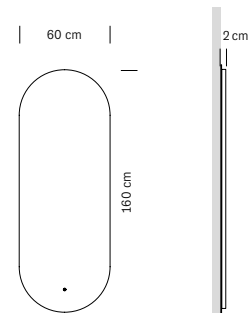

375.276

ALBA

Miroir à éclairage

Mirror with light

€ 590,00

Miroir à éclairage LED

Verre trempé

Réglage température lumière

Mirror with led light

Tempered glass

Temperature and light adjustment button

23,5 watt 220-240V

3500°-6500° K

cm 60x160 h