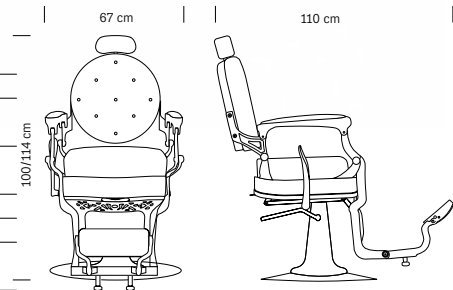

HAIR CUSTOM

Fauteuil de barbier
Barber chair

375.274 Gold King
375.275 Dark Devil

€ 1.685,00

5x2pcs

Structure chromée

Appuie-tête réglable

Structure, chaise et dossier
revêtus en simili cuir

Levier manuel pour contrôler
l'inclinaison du le dossier

Repose-pieds rotatif

Base ronde

Chromed frame

Adjustable headrest

*Sky eco-leather upholstered
frame, back and seat*

Manual lever reclines the backrest

Upholstered flapping foot-rest

Round base

cm 67x110x100/114 h (max)