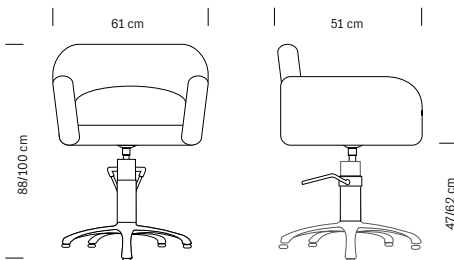

375.032
€ 515,00

Base carrée
Square base

375.033
€ 515,00

Base ronde
Round base

370.044
€ 399,00

Base en étoile
Star-shaped base

Fauteuil confortable et sinueux, assise et dossier séparés, aux lignes simples et élégantes. Dossier et chaise en mousse de polyuréthane avec inserts en métal. Revêtement en simili cuir noir, élégant et facile à nettoyer, les bases en aluminium sont pivotantes et équipées de pompe hydraulique et de frein. Le modèle Sage s'accompagne d'un vasque de lavage présentée dans la section Bacs à shampoing avec son bloc d'écartement.