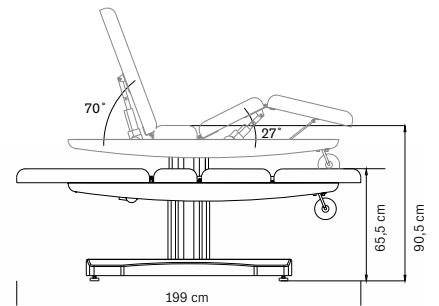

376.005
ATLANTIC WOOD ADVANCE

Lit électrique 2 moteurs
Electric massage 3-motors bed

€ 2.690,00

5x2pcs

Réglage électrique de la hauteur
et du dossier

Coussin et orifice visage

Finition en bois

Revêtu en sky blanc

Porte-rouleaux

Capacité de charge: 175 Kg

*Power-operated back and leg-rest
height adjustment*

Pillow with face cradle

Wood finish

White sky upholstery

Paper roll holder

Maximum load capacity: 175 Kg

300 watt

220-240V~50/60 Hz

Poids - *Weight*: 83 Kg

cm 199x74x65,5/90,5 h

350.317
ATLANTIC WOOD

Lit électrique 2 moteurs
Electric massage 2-motors bed

€ 2.390,00

5x2pcs

Réglage électrique de la hauteur
et du dossier

Coussin et orifice visage

Finition en bois

Revêtu en sky blanc

Porte-rouleaux

Capacité de charge: 175 Kg

*Power-operated back and leg-rest
height adjustment*

Pillow with face cradle

Wood finish

White sky upholstery

Paper roll holder

Maximum load capacity: 175 Kg

300 watt

220-240V~50/60 Hz

Poids - *Weight*: 83 Kg

cm 199x74x65,5/90,5 h