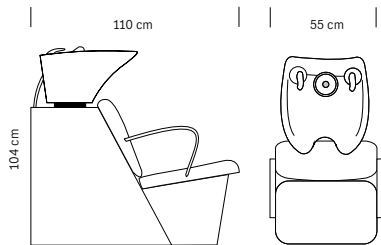

BAC À SHAMPOING WASHING UNITS

MOON

Bac à shampoing

Washing unit

375.286 Noir / Black

375.293 Blanc / White

€ **999,50**

Structure en acier

Tissu en simili cuir noir

Cuvette basculante

Douchette avec flexible

Steel structure

Black sky eco-leather upholstery

Adjustable basin

Spray head with hose

cm 60x110x100 h