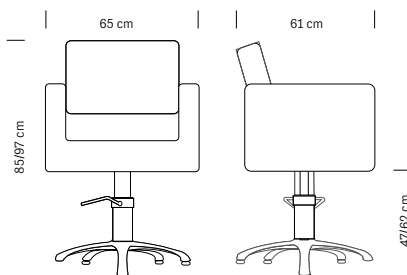

King, un fauteuil aux lignes solides, dossier et assise séparés en mousse de polyuréthane. Revêtu en simili cuir noir, élégant et facile à nettoyer, les bases en aluminium sont pivotantes et équipées de pompe hydraulique et frein. Les lignes rationnelles sont idéales pour des contextes modernes et fonctionnels.

King, a chair with distinctive lines, has back and seat consisting of separate polyurethane foam sections. Upholstered in elegant, easy-clean black eco-leather, it has aluminium swivel bases with hydraulic pump and brake. Its rational styling fits well into interiors with a modern, functional design scheme.