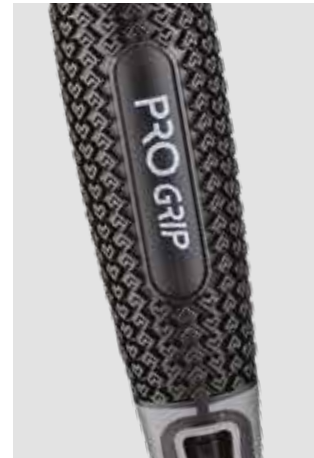

TOURMALINE GRIP
Brosse thermique
Thermal brush

- Poils en nylon
- Résistante aux hautes températures
- Cylindre vide et aéré
- Poignée antidérapante
- Queue extractible

- *Nylon bristles*
- *Resistant to high temperatures*
- *Vented hollow cylinder*
- *Anti-slip handle*
- *Removable shank*

Les brosses thermiques Pro Grip sont ultra-légères. Pratiques et maniables grâce à leur poignée anatomique et parfaitement anti-dérapante, leur cylindre est en céramique tourmaline aéré. Les poils en nylon anti-bactérien facilitent la désinfection. Résistantes aux hautes températures, elles facilitent le démêlage et le brushing.

Pro Grip thermal brushes are super-lightweight. Practical and manageable thanks to the ergonomic anti-slip handle, they include a cylinder in aerated tourmaline ceramic. The brushes in anti-bacterial nylon also facilitate hygiene. They are resistant to high temperatures, untangle hair, and make styling easy.

401.081 € 8,20
Ø 25 mm
box 6 pcs

401.082 € 8,80
Ø 32 mm
box 6 pcs

401.083 € 10,20
Ø 43 mm
box 6 pcs

401.084 € 10,80
Ø 53 mm
box 6 pcs

401.085 € 11,80
Ø 65 mm
box 6 pcs