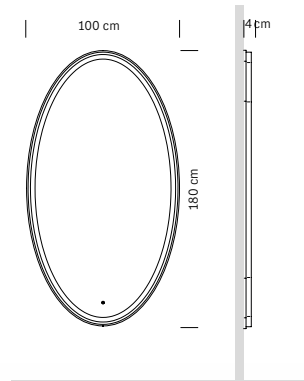

375.265
SOGNO

Miroir à éclairage
Mirror with light

€ 690,00

Miroir à éclairage LED
Profilé en aluminium
Réglage température lumière

Mirror with led light
Aluminium profile
Temperature and light adjustment button

n. led 24-26
100 watt 100-240V
3000°-6000° K
cm 100X180 h