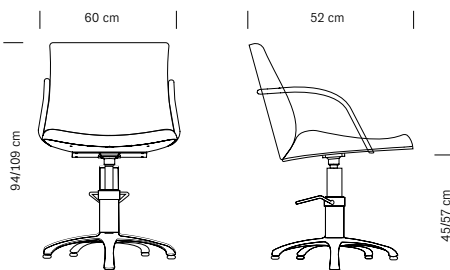

Fauteuil professionnel rembourré en mousse de polyuréthane, revêtement en sky pour coiffeurs. Ses accoudoirs métalliques incurvés confèrent au fauteuil Hair Moon une élégance minimaliste et ajoutent une touche élégante au salon. Il peut être équipé du lave-tête Moon et donner continuité et style à votre salon.

Professional hairdresser's chair with polyurethane foam padding and sky upholstery. The curved metal armrest lends the Hair Moon chair minimal elegance, for a touch of class in the salon. It can be combined with the Moon hairwash basin for continuity and style in your salon.