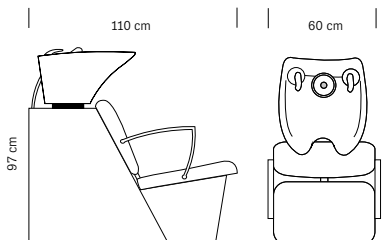

ALPHA

Bac à shampooing

Washing unit

375.017 Noir / Black

375.016 Blanc / White

€ 999,50

Structure en acier

Tissu en simili cuir noir

Cuvette basculante

Douchette avec flexible

Steel structure

Black sky eco-leather upholstery

Adjustable basin

Spray head with hose

cm 60x110x97 h

375.017