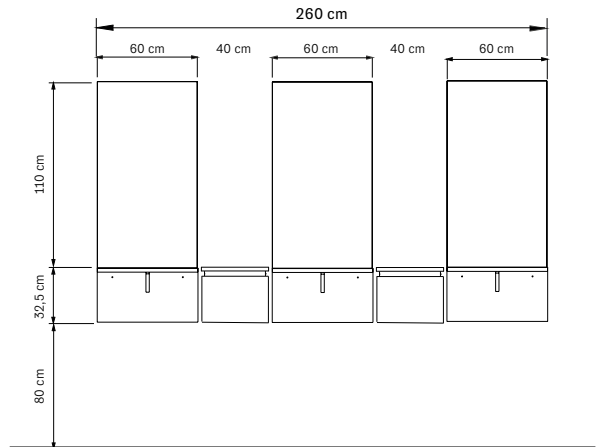

SOLUTIONS MODULAIRES
MODULAR SOLUTIONS