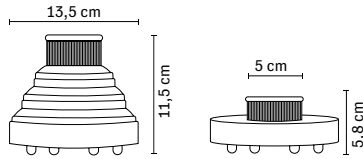

DIFFUSEURS HAIR DRYER DIFFUSER

Pratique et rapide à monter, il est équipé d'une capsule dans laquelle verser des huiles essentielles ou restructurantes pour cheveux qui seront vaporisées pendant l'utilisation de l'appareil. Le diffuseur est garanti également à hautes températures.

Practical and quick to assemble, it contains a capsule where essential oil or products for damaged hair can be inserted to be vaporised during use. The diffuser is also guaranteed against high temperatures.

400.719 € 9,50
Diffuseur silicon rose
Silicon diffuser pink
5X24pcs