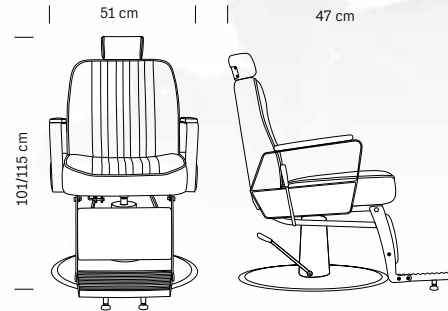

cm 51x64x101/115 h (max)

370.783

370.788

HAIR GRANADA

Fauteuil de barbier

Barber chair

370.783 Noir / Black

370.788 Vert / Green