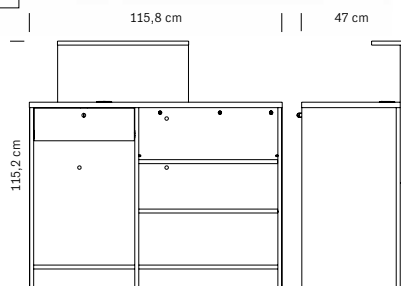

375.210
VISTA CONSOLLE WHITE
Comptoir d'accueil
Mélèze blanc
Reception desk in white larch
€ 825,00

Structure en bois
Meuble derrière la caisse

Wood structure
Counter back cabinet

cm 115x45x110/115 h

375.217
SISTEMA BEAUTY
Chariot Mélèze blanc
Cart in white larch
€ 269,50
5x6pcs

Structure en bois
Wood structure

cm 55x40x80 h