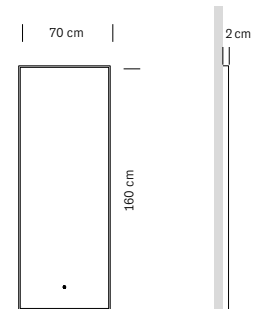

375.277

CIELO

Miroir à éclairage

Mirror with light

€ 490,00

Miroir à éclairage LED

Profilé en aluminium

Verre trempé

Réglage température lumière

Mirror with led light

Aluminium profile

Tempered glass

Temperature and light adjustment button

27 watt 220-240V

3500°-6500° K

cm 70x160 h