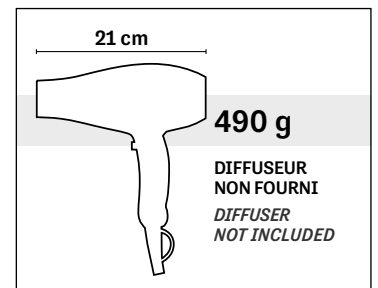

400.825 € 22,00

Support sèche-cheveux Tornado
Tornado hair dryer stand

MINI SALONE

Mini Salone est une solution parfaite pour les voyages. La poignée pliante permet de réduire au maximum l'encombrement et de disposer d'un produit compact adapté au transport. 2 options de vitesse, le mini-diffuseur et l'embout inclus garantissent une haute polyvalence et un usage professionnel pour tous les types de cheveux.