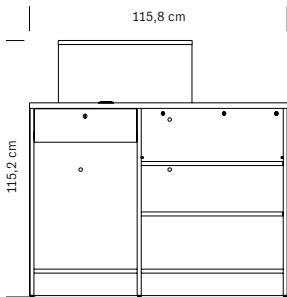

375.210
VISTA CONSOLLE WHITE

Comptoir d'accueil
Mélèze blanc
*Reception desk
in white larch*

€ 825,00

Structure en bois
Meuble derrière la caisse

Wood structure
Counter back cabinet

cm 115x45x110/115 h

375.211
VISTA CONSOLLE NATURAL

Comptoir d'accueil
Mélèze blanc et mélaminé blanc
*Reception desk in Natural larch
and white laminate*

€ 825,00

Structure en bois
Meuble derrière la caisse

Wood structure
Counter back cabinet

cm 115x45x110/115 h