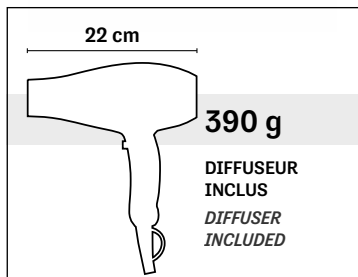

-VENTO

The new generation hair dryer

402.098
VENTO
Sèche-cheveux professionnel
Professional hair dryer
€ 79,50

5X6pcs
10X12pcs

Moteur brushless
Silencieux et longue durée
Générateur d'ions négatifs
Filtre amovible
Cordon d'alimentation 2,8 m
Moteur à 2 vitesses
Trois températures
Touche air froid

Brushless quiet and long-lasting motor
Negative ion generator
Removable filter
2.8 m cable
Two speeds
Three temperatures
Cold shot

2200 watt
220-240V~ 50/60 Hz
peso/weight 390 g
cm 22x21h Ø 9

Hair Brushless motor

Vento est un sèche-cheveux de nouvelle génération, encore plus puissant grâce à son moteur sans balais ("brushless"), qui confère à l'appareil une plus grande longévité dans un format compact et un poids réduit. Le temps de séchage est considérablement réduit grâce au puissant flux d'air continu de 21 000 tr/min, qui, associé à la technologie ionique, en fait le meilleur allié du coiffeur pour des performances exceptionnelles. Silencieux, design léger et élégant, Vento est équipé de deux embouts et d'un diffuseur.

Vento is a new generation hair dryer that is even more powerful thanks to its brushless motor for a compact appliance with light weight and a guaranteed longer life. Drying times are greatly reduced due to the powerful 21,000rpm continuous airflow. There is no dissipation of flow power and this, combined with ionic technology makes it the best ally when it comes to providing exceptional performance for hairdressers. Quiet and with a light, elegant design, Vento features two nozzles and a diffuser.