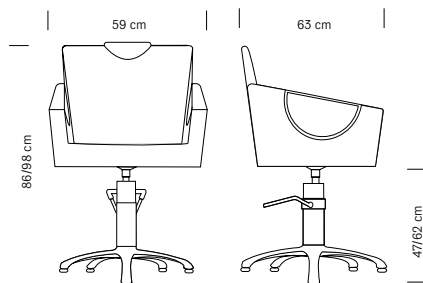

375.038
€ 645,00

Base carrée
Square base

375.039
€ 645,00

Base ronde
Round base

370.588
€ 579,00

Base en étoile
Star-shaped base