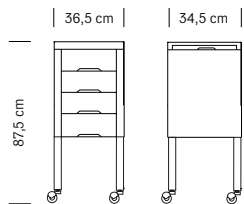

SLIDE

Chariot

Equipment trolley

370.526 Noir / Black

370.527 Blanc / White

€ 229,00

5x3pcs

10x6pcs

Structure en plastique

4 tiroirs amovibles

Roues en caoutchouc

Plastic structure

4 extracting drawers

Rubber wheels

cm 36,5x34,5x87,5 h

Un chariot au design moderne avec 4 tiroirs et une structure en mélamine disponible en blanc et en noir. Il est équipé de roulettes multidirectionnelles et d'un plan de travail qui se rallonge d'un simple geste pour travailler avec le maximum du confort.

Trolley in contemporary style, with 4 drawers, with melamine structure available in white and black. It has swivel wheels and an easily extendible worktop, with all the features required for work in complete comfort and convenience.

370.527