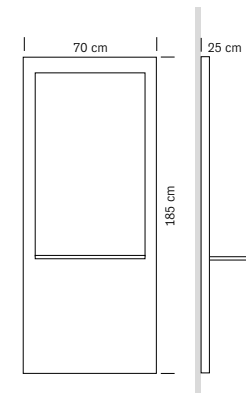

375.079 EXPEDIT INOX € 185,00

Étagère de service - Structure chromée
Service shelf Chromed frame

cm 60x17x5 h