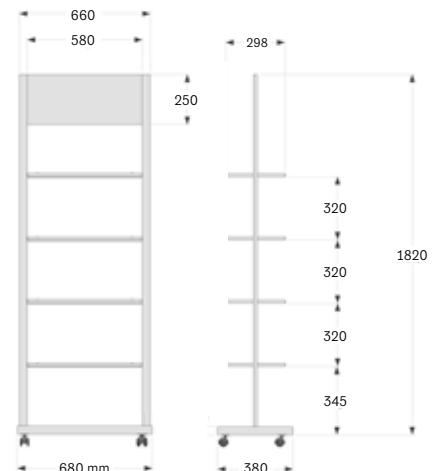

375.100
Présentoir double face
Double-sided display
€ 385,00
10x4pcs

Structure en métal peint
Zone pour le graphisme personnalisable
Pieds réglables en hauteur

Coated metal structure
Customizable graphics area
Adjustable-height feet