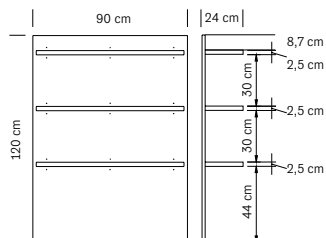

SERVICE NATURAL
Meuble de service
Mélèze naturel et mélaminé blanc
*Service unit Natural
larch and white laminate*
€ 2.039,00

Présentoir mural 3 tablettes - 375.288
Meuble de service avec lavabo
et mitigeur 375.287
Meuble 2 portes avec tablettes internes
375.219
Bac en acier inox - COM.040
Mitigeur en acier inox - 375.256

Wall display stand 3 shelves - 375.288
Service unit with sink and mixer - 375.287
Double-door unit
with interior shelves - 375.219
Stainless steel basin - COM.040
Stainless steel mixer - 375.256

375.288 € 280,00
Présentoir mural avec tablettes
Wall display with shelves
cm 90x23,8x120 h

375.213 € 280,00
LIBERO EXPO NATURAL
Présentoir mural avec tablettes
Mélèze naturel et mélaminé blanc
*Wall display unit
Natural larch and white laminate*
cm 60x120 h
Étagère / shelf cm 50x18

375.287 € 880,00
Meuble de service avec lavabo
(COM.040) et mitigeur (375.256)
*Service unit with sink (COM.040) and
mixer 375.256*
cm 90x46x90 h

375.219 € 599,00
SOLIDO NATURAL
Meuble de service Mélèze naturel
et mélaminé blanc
*Service unit Natural larch and white
laminate*
cm 90x46x50 h