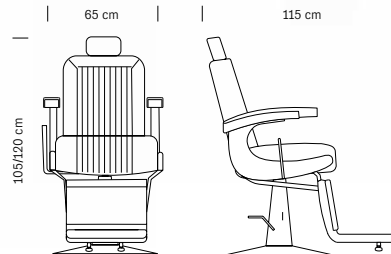

HAIR CORSARO

Fauteuil de barbier
Barber chair

370.787 Noir / Black

375.273 Marron/ Brown

€ 1.150,00

5x2pcs

Structure chromée
Appuie-tête réglable
Structure, chaise et dossier
revêtus en simili cuir
Lever manuel pour contrôler
l'inclinaison du le dossier
Repose-pieds rotatif
Base ronde

*Chromed frame
Adjustable headrest
Sky eco-leather upholstered
frame, back and seat
Manual lever reclines the backrest
Upholstered foot-rest
Round base*

cm 69x90x102/116 h (max)