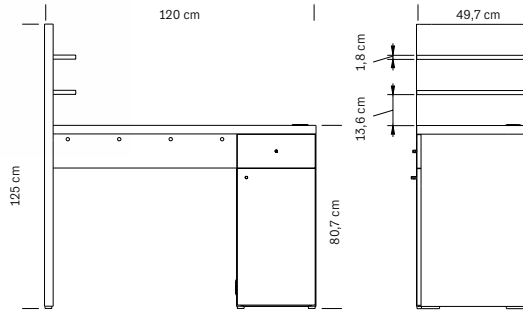

375.254
NAIL STATION ACQUA DUO
Table manucure mélaminé blanc
Manicure table in white laminate

€ 1.365,00
5x2pcs

Structure en bois
Avec passe-câbles

Wooden structure
With holes for cable ducting

cm 195x49,7x80,7 h