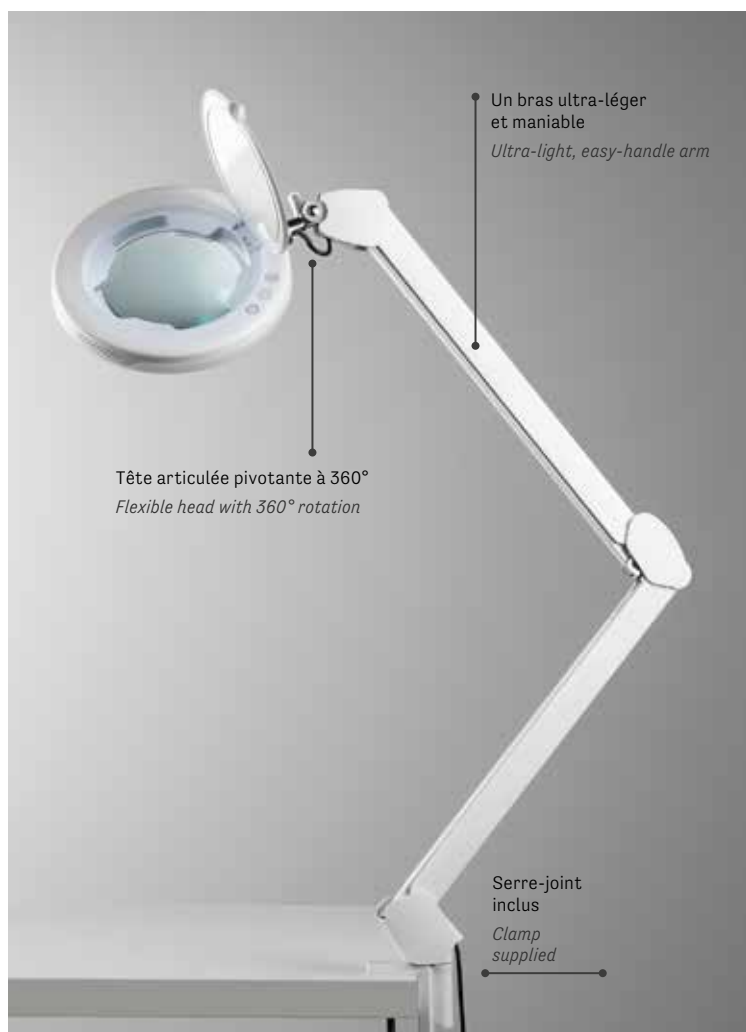

Tête articulée pivotante à 360°
Flexible head with 360° rotation

Un bras ultra-léger et maniable
Ultra-light, easy-handle arm

Serre-joint inclus
Clamp supplied