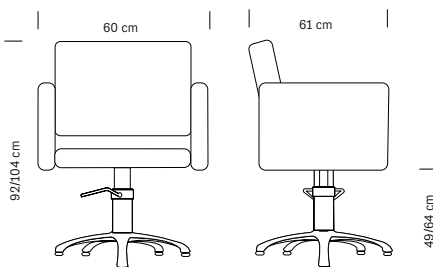

Base en étoile
Star-shaped base

Le fauteuil Hair Diamond se caractérise par des lignes carrées mais souples grâce aux broderies du revêtement qui lui apportent une touche de sobriété élégante. Le rembourrage en mousse de polyuréthane rend le fauteuil très confortable et d'impact. Base ronde ou carrée ou pivotant en aluminium à cinq branches avec pompe pneumatique et frein.