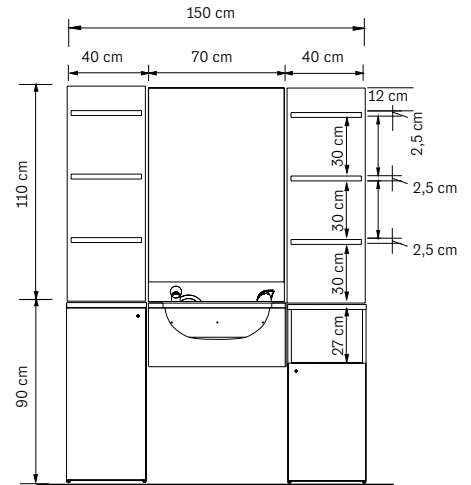

**375.294
BARBER 1 BLACK**

Meuble pour barbier laminé noir
Barber shop cabinet black laminate

€ 2.468,00

- Coiffeuse Miroir 375.269
- Meuble mural avec tablettes - 375.291
- Meuble bac à shampoing - COM.046
- Vasque en céramique 375.242
- Mitigeur et douchette 370.777
- Bonde d'évacuation 370.752
- Meuble de service ouvert - 375.290
- Meuble de service fermé -375.289

- Mirror unit - 375.269
- Wall cabinet with shelves 375.291
- Shampoo basin unit COM.046
- Ceramic basin - 375.242
- Mixer and Hand Shower 370.777
- Drain outlet - 370.752
- Open compartment service unit - 375.290
- Closed service cabinet 375.289

cm 150x46x200 h