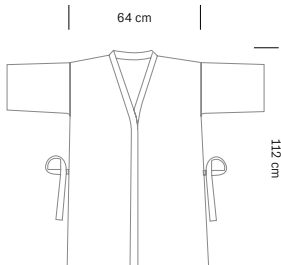

cm 58x103 h

100% Polyester
 Fermeture réglable à boutons

100% Polyester
 Adjustable snap closure

cm 70x95 h

401.291 € 15,20

Cape de coupe en silicone avec boutons-pression
Ultra-légère

Cutting cape in silicone with magnetic buttons
Extra-lightweight