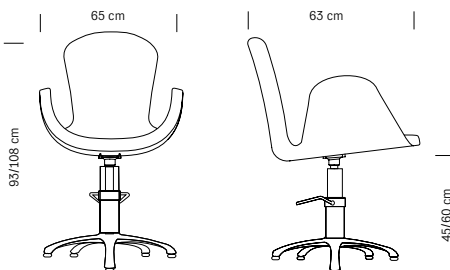

Charlotte se distingue par sa forme essentielle et sinueuse très élégante. Son revêtement en similicuir haute qualité offre une haute résistance à l'usure et s'adapte parfaitement à toutes les coutures de la structure. Système hydraulique rotatif avec frein et structure interne renforcée.

Charlotte stands out for the essential nature of its minimalist and elegant sinuous forms. The highest quality faux leather upholstery is highly wear-resistant, with a perfect fit of all seams on the frame. A hydraulic, rotary system with brake and reinforced internal structure.