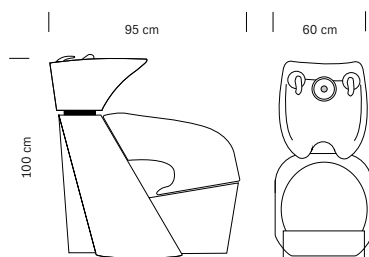

Tissu en simili cuir noir

Cuvette basculante

Douchette avec flexible

Black sky eco-leather upholstery

Adjustable basin

Spray head with hose

cm 60x95x100 h

Bloc d'écartement