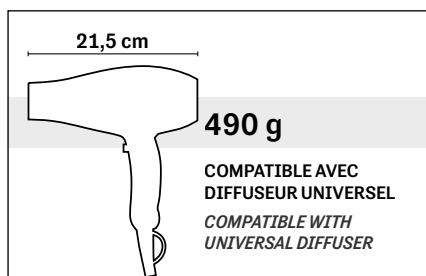

Ultra-léger et ergonomique

2 vitesses

3 températures

Touche air froid

Cordon d'alimentation 2,8 m

Light, extended-use AC motor

Ultralight and ergonomic

2 speeds

3 temperatures

Cool shot

2.8 m cord

2100 watt

220-240V~ 50/60 Hz

poids/weight 490 g

cm 21,5x21h Ø 8

BARBERO