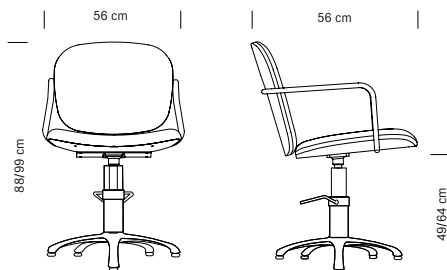

375.225
€ 515,00

Base carrée
Square base

375.226
€ 515,00

Base ronde
Round base

375.224
€ 399,00

Base en étoile
Star-shaped base

HAIR MOON

Fauteuil de coiffure
Hairdressing chair