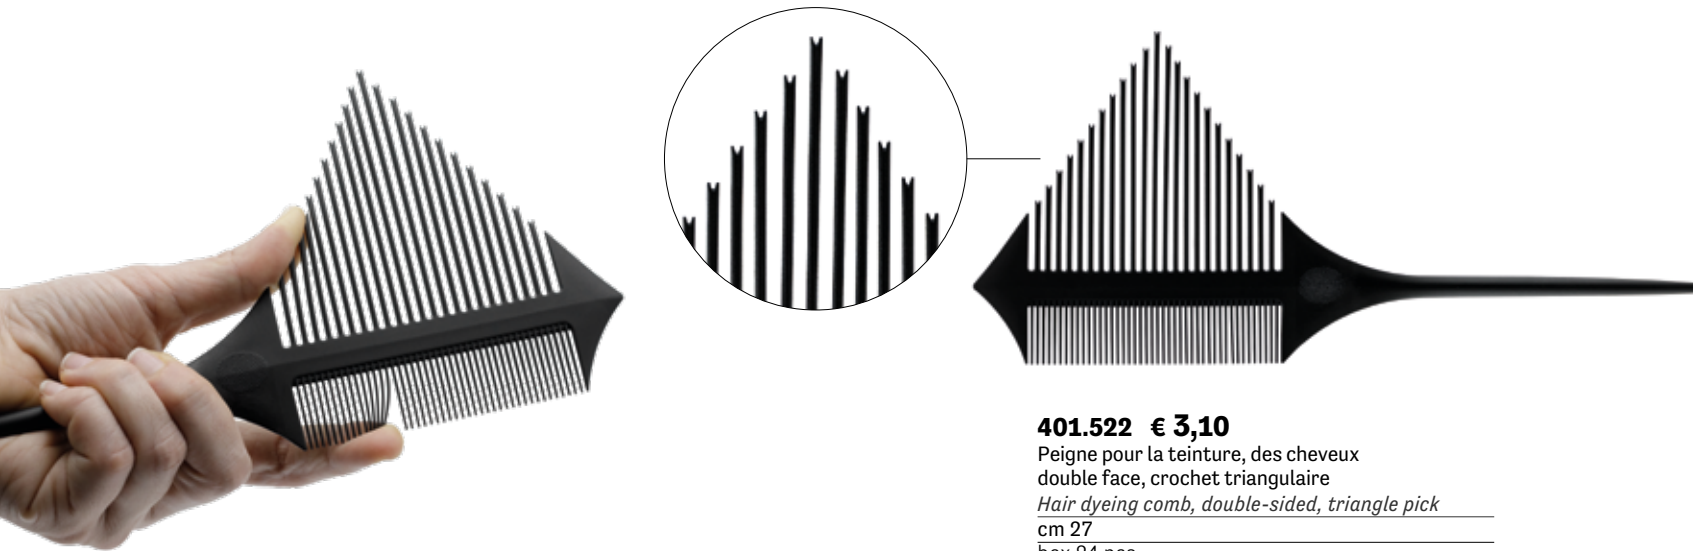

Pinces de séparation cheveux
Comb with lock clip
cm 27
min 12 pcs
10x24pcs

PEIGNE POUR LA TEINTURE
HAIR DYEING COMBS

401.522 € 3,10

Peigne pour la teinture, des cheveux
double face, crochet triangulaire

Hair dyeing comb, double-sided, triangle pick
cm 27