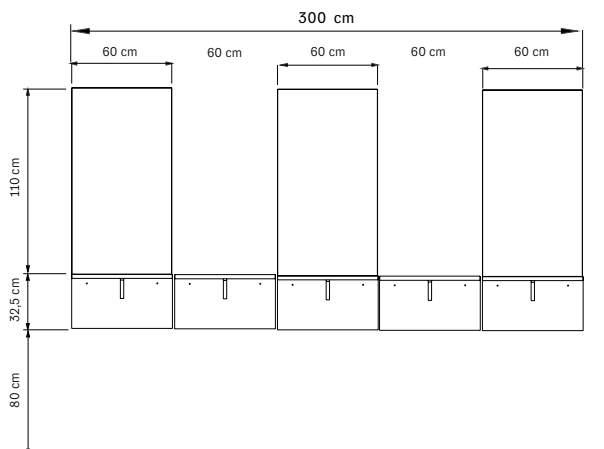

SOLUTIONS MODULAIRES
MODULAR SOLUTIONS