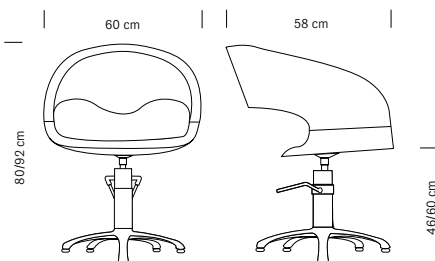

Wave, un fauteuil au dossier, accoudoirs et assise en mousse de polyuréthane et revêtu en simili cuir noir décoré. Trois bases possibles, toutes en aluminium avec pompe hydraulique et frein. Pour compléter l'ensemble, consultez la section Bacs de Lavage pour trouver le bac idéal pour ce modèle de fauteuil.

Wave is a chair with polyurethane foam back, arms and seat and processed Black eco-leather sky upholstery. It has a choice of three bases, all in aluminium and with hydraulic pump and brake. If you wish to complete your furnishing, the washing unit section includes the unit matching this model of chair.