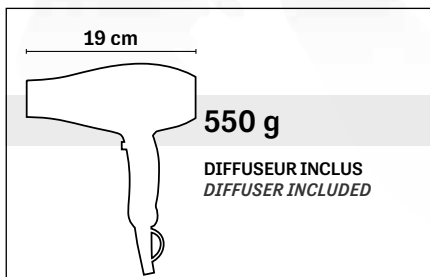

TEMPESTA 380

ITALIAN CONCEPT

Tempesta 380 est un sèche-cheveux compact et puissant avec un diffuseur qui permet de sécher les cheveux bouclés avec un effet naturel. L'ensemble est parfait pour créer à la fois des boucles parfaites et des plis impeccables grâce aux 2 embouts de tailles différentes pour un flux d'air diversifié.

TEMPESTA 380
Sèche-cheveux professionnel
Professional hair dryer

402.084 Silver
402.085 Gold
402.086 Black

€ 52,50

10X24pcs
15X48pcs

Moteur AC 2000W longue durée
Compact et ergonomique
2 Accélérateur de vitesse de l'air
3 Sélecteur de température
Touche air froid
Diffuseur fourni
Embouts sifflet
Filtre de nettoyage amovible
Anneau de suspension
Cordon 2,5 m

Durable AC 2000W motor
Compact and ergonomic
2 Air speed booster
3 Temperature setting
Cool shot button
Diffuser included
Concentrator nozzles
Removable clean filter
Hanging loop
2.5 metre power cord

2000 watt
220-240V~ 50/60 Hz
poids/weight 550 g
cm 19x20h Ø 9