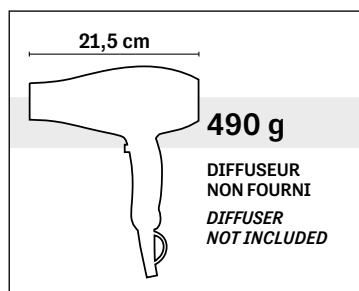

*Professional AC Light long-life motor
Grids coated in tourmaline ceramic
Removable filter
2.8 m cable
Two speeds
Three temperatures
Cold shot*

2000 watt
220-240V~ 50/60 Hz
poids/weight 490 g
cm 21,5x21h Ø 8

Ultraléger et ergonomique

Mistral 300 est un sèche-cheveux haute performance. La tourmaline dont les grilles sont revêtues est un générateur ionique qui maintient l'hydratation naturelle des cheveux et facilite la mise en plis. Le set comprend 2 embouts de taille différente pour un flux d'air diversifié.

Ultralight and ergonomic

Mistral 300 is a high-performance hair dryer. The tourmaline coating on the grille is an ionic generator that maintains the hair's natural hydration, ensuring easier styling. The set includes 2 nozzles of different sizes for diversified airflow.