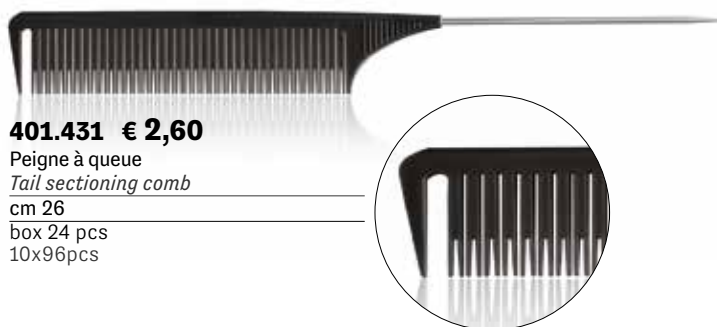

Pinces de séparation cheveux
Comb with lock clip
cm 27
min 12 pcs
10x24pcs

PEIGNE POUR LA TEINTURE
HAIR DYEING COMBS

401.522 € 3,10

Peigne pour la teinture, des cheveux
double face, crochet triangulaire

Hair dyeing comb, double-sided, triangle pick
cm 27

box 24 pcs
10x96pcs

401.430 € 2,60

Peigne à queue

Tail sectioning comb

cm 23

box 24 pcs
10x96pcs

401.431 € 2,60

Peigne à queue