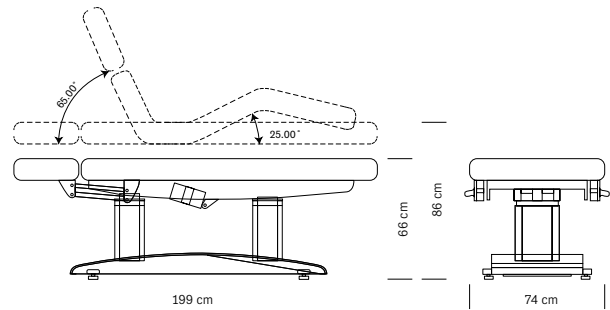

376.002
OCEAN WOOD SPA
Lit électrique 4 moteurs
et fonction chromothérapie
*Electric massage 4-motor bed
and chromotherapy function*

€ 3.990,00

Réglage électrique de la hauteur,
du dossier et du repose-jambes
Coussin et orifice visage
Finition en bois
Base avec lumières LED
Revêtu en sky blanc
Capacité de charge: 175 Kg

*Power-operated back and leg-rest
height adjustment
Pillow with face cradle
Base with Led lights
Wood finish
White sky upholstery
Maximum load capacity: 175 Kg*

300 watt
220-240V~50/60 Hz
Poids - Weight: 98 Kg
cm 199x74x66/86 h

*Matelas très épais
et confortable
Extra-thick
high-comfort mattress*