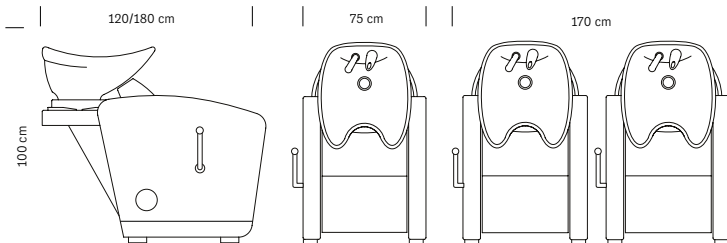

375.080
CLASS CONFORT

Bac à shampoing
avec repose-pieds

*Washing unit
with raised footrest*

€ 1.350,00

Structure en acier

Tissu en simili cuir noir

Cuvette basculante

Douchette avec flexible

Steel structure

Black sky eco-leather upholstery

Adjustable basin

Spray head with hose

cm 75x120/180x100 h