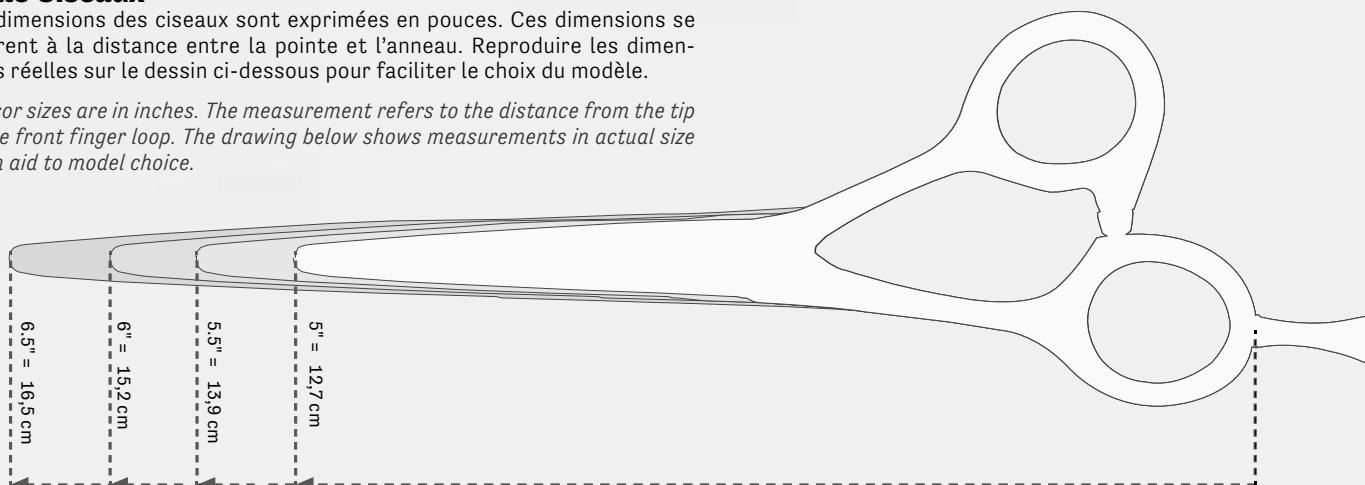

Taille Ciseaux

Les dimensions des ciseaux sont exprimées en pouces. Ces dimensions se réfèrent à la distance entre la pointe et l'anneau. Reproduire les dimensions réelles sur le dessin ci-dessous pour faciliter le choix du modèle.

Scissor sizes are in inches. The measurement refers to the distance from the tip to the front finger loop. The drawing below shows measurements in actual size as an aid to model choice.