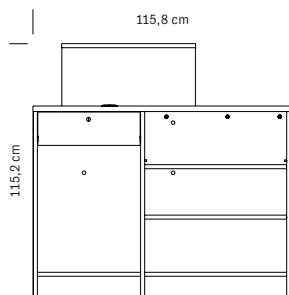

375.243
VISTA CONSOLLE BLACK&OAK
Comptoir d'accueil
Mélaminé noire & chêne
*Reception desk
in black & oak laminate*

Structure en bois
Meuble derrière la caisse

*Wood structure
Counter back cabinet*

cm 115x45x110/115 h

€ 825,00

375.223
VISTA CONSOLLE BLACK
Comptoir d'accueil
Mélaminé noir
*Reception desk
in black laminate*

Structure en bois
Meuble derrière la caisse

*Black Wood structure
Counter back cabinet*

cm 115x45x110/115 h

€ 825,00

BLACK&OAK COLLECTION

BLACK COLLECTION