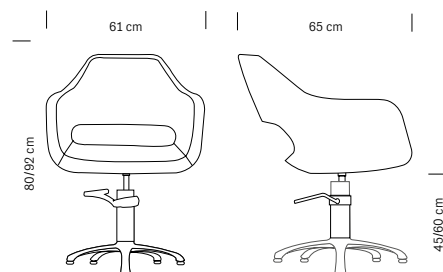

375.034
€ 585,00

Base carrée
Square base

375.035
€ 585,00

Base ronde
Round base

370.589
€ 519,00

Base en étoile
Star-shaped base

HAIR DIAMOND

Fauteuil de coiffure
Hairdressing chair