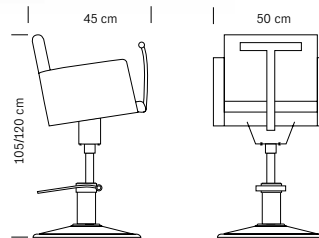

370.754 ROUND € 68,90
Repose-pieds - Structure chromée
Foot-rest - Chromed frame
cm 33,5x20,5x19 h