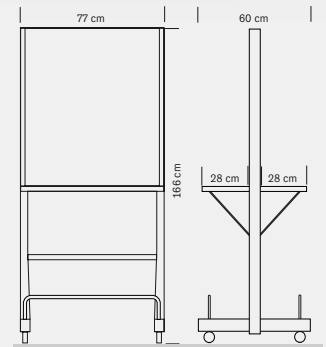

375.209 € 20,00
Kit électrique pour coiffeuse Accademia
Electrical Kit for Accademia Mirror