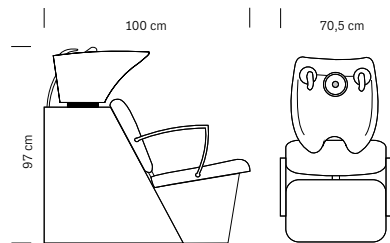

SAGE

Bac à shampoing
Washing unit

375.019 Noir / Black
375.018 Blanc / White

€ **999,50**

Structure en acier
Tissu en simili cuir noir
Cuvette basculante
Douchette avec flexible

Steel structure
Black sky eco-leather upholstery
Adjustable basin
Spray head with hose

cm 70,5X100X97 h