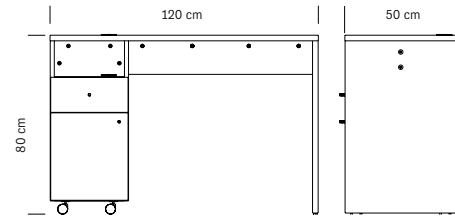

375.220
LEONARDO

Table manucure Mélèze naturel
et mélaminé blanc

*Manicure table in natural larch
and white laminate*

€ 595,00

Structure en bois
1 tiroir et 1 porte
Avec passe-câbles
Avec roulettes

*Wooden structure
1 drawer and 1 door
With holes for cable ducting
With castors*

cm 120x50x80 h

Prédisposition
pour passe-câbles
électriques
*Ready for power
cable ducting*