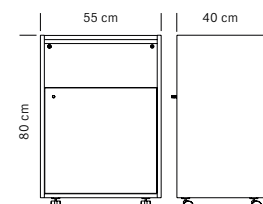

MÉLÈZE BLANC
WHITE LARCH

375.214
MODULA WHITE
Meuble ajouré avec étagères
Mélèze blanc
Open unit with shelves
White larch
€ 295,00

Structure en bois
Wood structure

cm 90x30x45 h

375.212
LIBERO EXPO WHITE
Présentoir mural
Mélèze blanc
Wall display unit White larch
€ 280,00

Structure en bois
Wood structure

cm 60x120 h
Tablette / Shelf cm 50x18

375.210
VISTA CONSOLLE WHITE
Comptoir d'accueil
Mélèze blanc
Reception desk in white larch
€ 825,00

Structure en bois
Meuble derrière la caisse

Wood structure
Counter back cabinet

cm 115x45x110/115 h

375.217
SISTEMA BEAUTY
Chariot Mélèze blanc
Cart in white larch
€ 269,50
5x6pcs

Structure en bois
Wood structure

cm 55x40x80 h