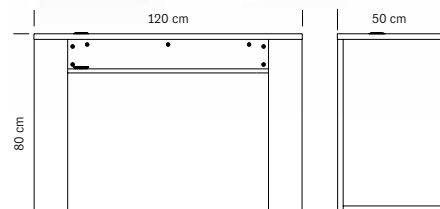

**375.222
SPAZIO EXPO**
Table manucure Mélèze naturel
et mélaminé blanc
*Manicure table in natural larch
and white laminate*

€ 685,00

Structure en bois
Avec passe-câbles

*Wooden structure
With holes for cable ducting*

cm 120x50x124 h

**375.221
SPAZIO**
Table manucure Mélèze naturel
et mélaminé blanc
*Manicure table in natural larch
and white laminate*

€ 625,00

Structure en bois
Avec passe-câbles

*Wooden structure
With holes for cable ducting*

cm 120x50x80 h

Prédisposition
pour passe-câbles
électriques
*Ready for power
cable ducting*

Prédisposition
pour passe-câbles
électriques
*Ready for power
cable ducting*