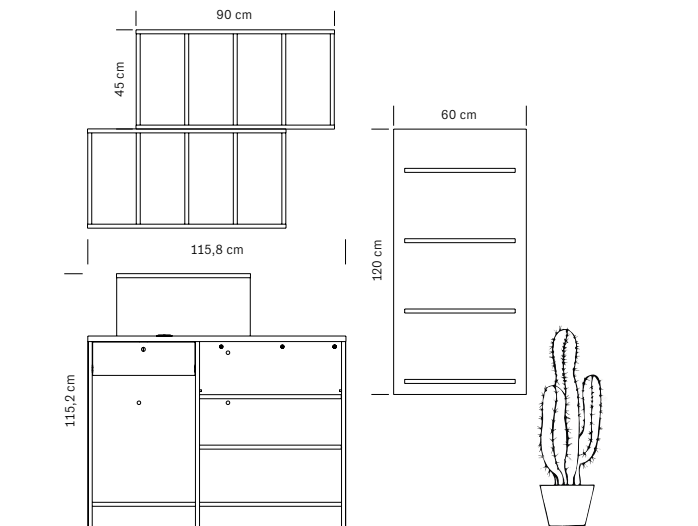

375.211
VISTA CONSOLLE NATURAL
Comptoir d'accueil
Mèlèze naturel et mélaminé blanc
Reception desk in Natural larch and white laminate
€ 825,00

Structure en bois
Meuble derrière la caisse
Black Wood structure
Counter back cabinet
cm 115x45x110/115 h