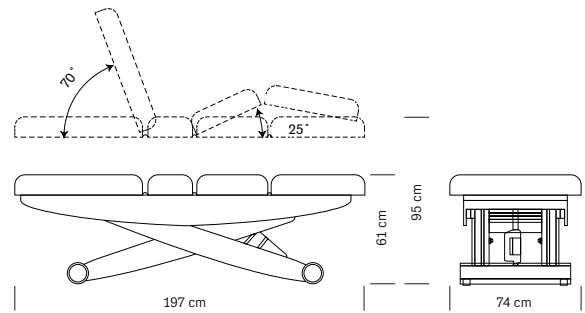

376.001
COLONIAL WOOD SPA

Lit électrique 3 moteurs
et fonction chromothérapie
*Electric massage 3-motor bed
and chromotherapy function*

€ 2.990,00

5x2pcs

Réglage électrique de la hauteur,
du dossier et du repose-jambes
Coussin et orifice visage
Base avec lumières LED
Finition en bois
Revêtu en sky blanc
Capacité de charge: 175 Kg

*Power-operated back and leg-rest
height adjustment
Pillow with face cradle
Base with Led lights
Wood finish
White sky upholstery
Maximum load capacity: 175 Kg*

300 watt
220-240V~50/60 Hz
Poids - Weight: 89 Kg
cm 197x74x61/95 h