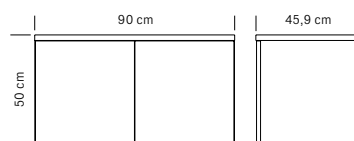

375.216 € 199,50

TROLLEY NATURAL SPA
Chariot Mélèze naturel et mélaminé blanc

Cart in natural larch and white laminate
cm 50x40x80 h
5x6pcs

375.218 € 485,00

VOLO NATURAL
Meuble de service suspendu Mélèze naturel et mélaminé blanc

Wall-mounted service unit Natural larch and white laminate
cm 90x46x46 h

375.215 € 295,00

MODULA NATURAL
Meuble ajouré avec étagères Mélèze naturel et mélaminé blanc

Open unit with shelves Natural larch and white laminate
cm 45x30x90 h

COM.040 € 153,50

Bac en acier inoxydable avec bonde d'évacuation
Stainless steel tray with drain
cm 26x32x21 h

375.256 € 127,50

Mitigeur à levier clinique
Mixer with clinical lever
cm 27x22 h