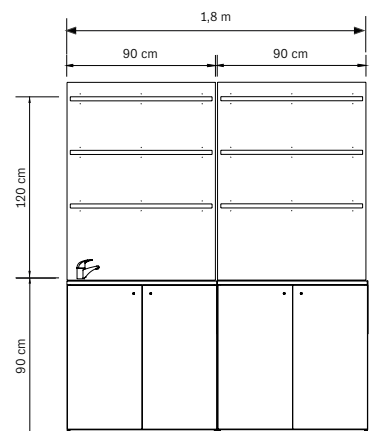

SERVICE 1
Meuble de service
laminé noir
*Service unit
black laminate*
€ 2.039,00

Présentoir mural 3 tablettes - 375.250
Meuble 2 portes avec tablettes internes
375.246

Meuble de service 375.248 avec Bac
en acier inox (COM.040) et mitigeur en
acier inox (375.256)

*Wall display stand 3 shelves - 375.250
Double-door unit
with interior shelves - 375.246
Service unit 375.248 with Stainless steel
sink (COM.040) and Stainless steel mixer
375.256*

cm 150x46x200 h