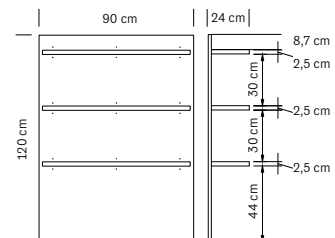

* Plateau hydrofuge
Water repellent top