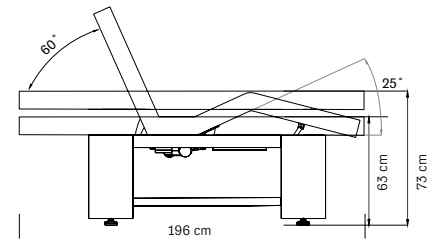

376.004
BALTIC WOOD SPA

Lit électrique 3 moteurs
et fonction chromothérapie
*Electric massage 3-motor bed
and chromotherapy function*

€ 3.390,00

Réglage électrique de la hauteur,
du dossier et du repose-jambes
Coussin et orifice visage
Base avec lumières LED
Finition en bois
Revêtu en sky blanc
Capacité de charge: 175 Kg

*Power-operated back and leg-rest
height adjustment
Pillow with face cradle
Base with led lights
Wood finish
White sky upholstery
Maximum load capacity: 175 Kg*

300 watt
220-240V~50/60 Hz
Poids - *Weight*: 97 Kg
cm 196x81x63/73 h

Baltic Wood Spa est une table motorisée pour Centres de bien-être et Spas, adaptée à tous les soins Beauté et qui se distingue par son éclairage LED, contrôlable par télécommande, permettant de créer une ambiance zen unique à l'intérieur de la cabine.

Baltic Wood Spa is a motorized bed for Wellness Centers and Spas, suitable for all beauty treatments and distinguished by its LED lighting that creates a unique atmosphere inside the cabin, which can be controlled by remote control.