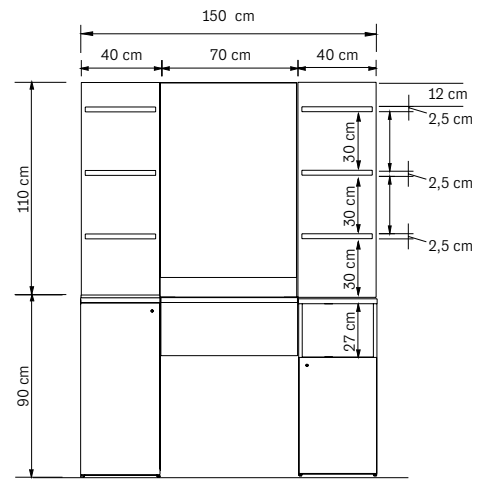

375.262
BARBER STATION STANDARD
Meuble pour barbier laminé noir & chêne
Barber shop cabinet black laminate & oak
€ 1.905,00

- Coiffeuse Miroir - 375.269
- Meuble mural avec tablettes - 375.270
- Base coiffeuse miroir - COM.035
- Meuble de service ouvert - 375.271
- Meuble de service fermé - 375.272

- *Mirror unit 375.269*
- *Wall cabinet with shelves 375.270*
- *Mirror base COM.035*
- *Open compartment service unit - 375.271*
- *Closed service cabinet 375.272*

375.296
BARBER STATION STANDARD BLACK
Meuble pour barbier laminé noir
Barber shop cabinet black laminate
€ 1.905,00

- Coiffeuse Miroir - 375.269
- Meuble mural avec tablettes - 375.291
- Base coiffeuse miroir - COM.045
- Meuble de service ouvert - 375.290
- Meuble de service fermé - 375.289

- *Mirror unit 375.269*
- *Wall cabinet with shelves 375.291*
- *Mirror base COM.045*
- *Open compartment service unit - 375.290*
- *Closed service cabinet 375.289*

cm 150x46x200 h