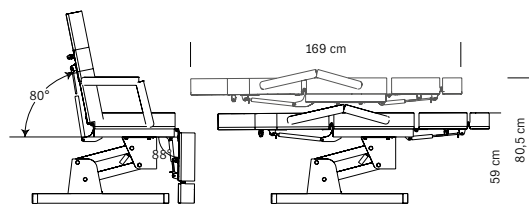

370.059
TEKNO STUDIO BED

Lit électrique 1 moteur
Electric massage 1-motor bed

€ 1.325,00

10x4pcs

Lit deux articulations
Réglage électrique de la hauteur
Réglage manuel du dossier
Réglage manuel du repose-pieds
Revêtement en similicuir blanc
Charge maximale : 175 kg

Bed with two joints
Electric height adjustment
Manual back adjustment
Manual foot rest adjustment
Upholstered in white sky faux leather
Max. capacity: 175 kg

220-240V~50/60Hz - 300 W
Poids - Weight: 54 Kg
cm 199x74x51/59/80,5 h