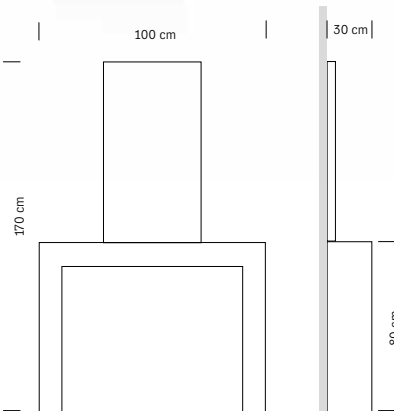

375.202
GEMINI SOLO
Miroir avec console
Mirror with console table
€ 820,00

Structure en bois noir
Miroir 50x90h cm

Black wooden structure
Mirror 50x90h cm

cm 100x30x170 h

375.203
GEMINI DUO
Miroir double face avec console
Double-sided mirror
with console table
€ 1.125,00

Structure en bois noir
Miroir 50x90h cm

Black wooden structure
Mirror 50x90h cm

cm 100x60x170 h