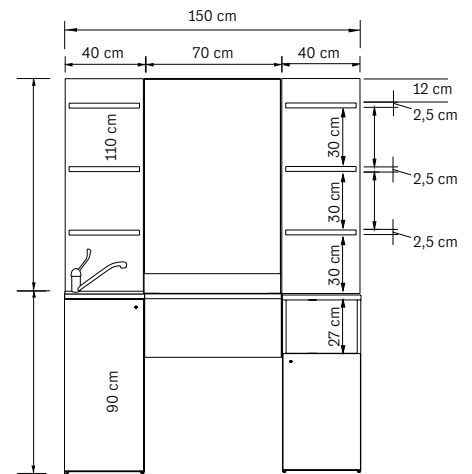

**375.295
BARBER 2 BLACK**

Meuble pour barbier laminé noir
Barber shop cabinet black laminate

€ 2.186,00

- Coiffeuse Miroir 375.269
- Meuble mural avec tablettes - 375.291
- Base coiffeuse miroir - COM.046
- Meuble de service ouvert - 375.290
- Meuble de service fermé - COM.044
- Bac en acier inox - COM.040
- Mitigeur en acier inox - 375.256

- Mirror - 375.269
- Wall cabinet with shelves 375.291
- Mirror base - COM.046
- Open compartment service unit - 375.290
- Closed service cabinet - COM.044
- Stainless steel basin - COM.040
- Stainless steel mixer - 375.256

cm 150x46x200 h

* Plateau hydrofuge
Water repellent top

COM.037 € 380,00

Meuble suspendu avec bac à shampooing
Floating unit with shampoo basin
cm 70x46x32,5 h