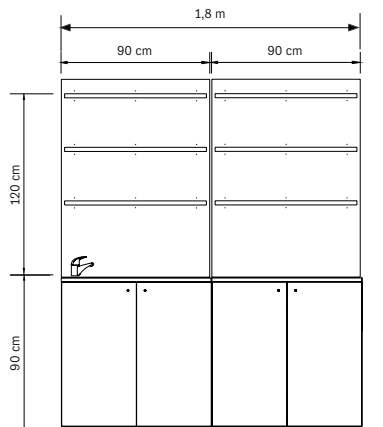

SERVICE 2
Meuble de service
laminé noir et chêne
*Service unit
black laminate and oak*
€ 2.039,00

Présentoir mural 3 tablettes - 375.251
Meuble 2 portes avec tablettes internes
375.247

Meuble de service 375.249 avec Bac
en acier inox (COM.040) et mitigeur en
acier inox (375.256)

*Wall display stand 3 shelves - 375.251
Double-door unit
with interior shelves - 375.247
Service unit 375.249 with Stainless steel
sink (COM.040) and Stainless steel mixer
375.256*

cm 150x46x200 h