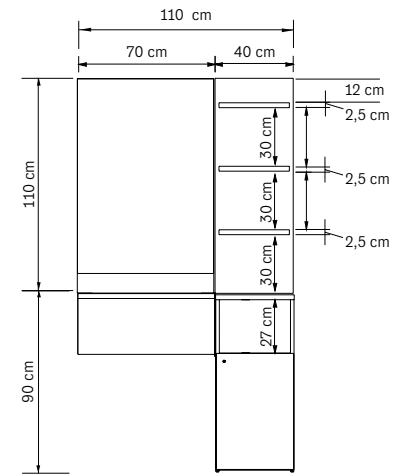

**375.263
BARBER STATION LIGHT**
Meuble pour barbier laminé noir & chêne
Barber shop cabinet black laminate & oak
€ 1.245,00

Specchiera - 375.269
Pensile con mensole - 375.270
Base specchiera - COM.035
Mobile di servizio vano aperto - 375.271

Mirror unit - 375.269
Wall cabinet with shelves 375.270
Mirror base - COM.035
Open compartment service unit - 375.271

**375.297
BARBER STATION LIGHT BLACK**
Meuble pour barbier laminé noir
Barber shop cabinet black laminate
€ 1.245,00

Coiffeuse Miroir - 375.269
Meuble mural avec tablettes - 375.291
Base coiffeuse miroir - COM.045
Meuble de service ouvert - 375.290

Mirror unit - 375.269
Wall cabinet with shelves 375.291
Mirror base - COM.045
Open compartment service unit - 375.290

cm 110x46x200 h

* Plateau hydrofuge
Water repellent top

COM.046 € 380,00
Meuble suspendu avec bac à shampoing
Floating unit with shampoo basin
cm 70x46x32,5 h

375.242 € 365,00
Bac en céramique pour mobilier de barbier
Ceramic tray for barber cabinet
cm 58,5x50x25