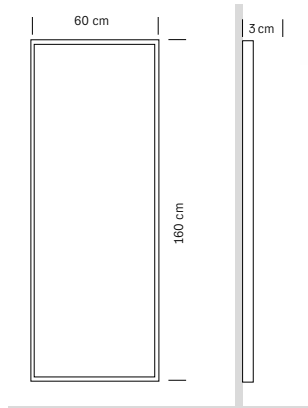

375.208
ACCADEMIA
Coiffeuse métallique double face
Two-sided metal mirror
€ 750,00

Roulettes verrouillables
en caoutchouc
Deux postes de coiffage avec tablette
Système modulaire pour écoles

Rubber castors with locking system
Double station with shelf
Modular system for professional schools

cm 77x60x166 h