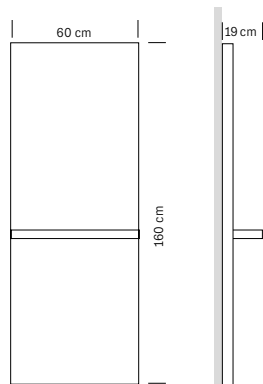

375.005
REFLECTIO FULL
Miroirs avec étagère
Mirror with shelf
€ 675,00

Surface miroir
Plan de travail en aluminium

Mirror surface
Aluminium worktop

cm 60x19x160 h

375.001
SPECULA WOOD
Miroirs avec étagère
Mirror with shelf
€ 465,00

Structure en bois noir
Plan de travail en verre
Miroir 66x110h cm

Black wood structure
Glass worktop
Mirror 66x110h cm

cm 70x25x185 h