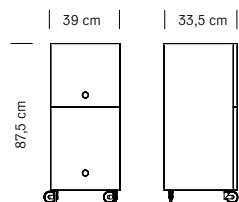

Structure en plastique

Portes avec fermeture

4 tiroirs amovibles

Roues en caoutchouc

Plastic structure

Doors with lock

4 pull-out drawers

Rubber wheels

cm 39x33,5x87,5 h