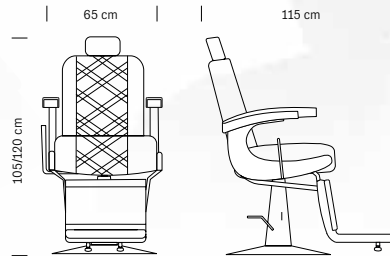

HAIR GRANADA

Fauteuil de barbier

Barber chair

370.783 Noir / Black

370.788 Vert / Green

€ 1.295,00

5x2pcs

Structure chromée
Revêtu en simili cuir
Appuie-tête réglable
Levier pour régler le dossier
Base ronde en acier

Chromed frame
Sky eco-leather upholstery
Adjustable headrest
Lever reclines the backrest
Round base steel

cm 115x65x105/120 h (max)