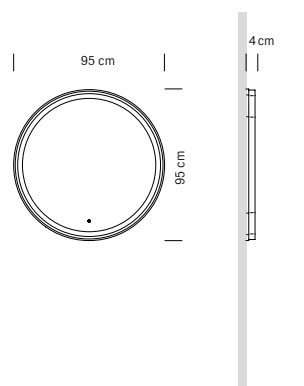

375.266
NUVOLA
Miroir à éclairage
Mirror with light

€ 420,00

Miroir à éclairage LED
Profilé en aluminium
Réglage température lumière

Mirror with led light
Aluminium profile
Temperature and light adjustment button

n. led 24-26
100 watt 100-240V
3000°-6000° K
cm Ø 95 h