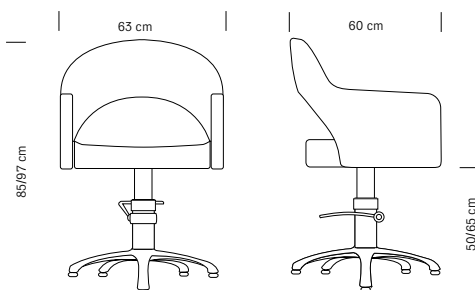

375.092
€ 585,00

Base ronde
Round base

375.090
€ 519,00

Base en étoile
Star-shaped base

Hair Paris Nouveau, fauteuil pivotant aux angles émousés et forme arrondie, dossier à surpiqûre pour une touche d'élégance raffinée et de style dans votre salon. Équipé d'une pompe hydraulique et d'un socle au choix. Structure entièrement rembourrée en polyuréthane expansé et revêtue en cuir écologique.