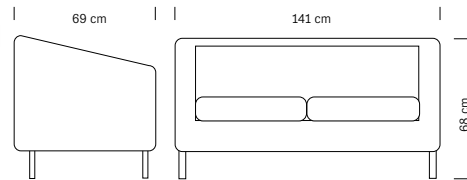

375.013
LUCKY BLACK
Sofa pour la salle d'attente
Waiting-area chair
€ 595,00

Trois places
Revêtement en simili cuir
Three-seater bench
Sky eco-leather upholstery
cm 141x69x68 h

375.073