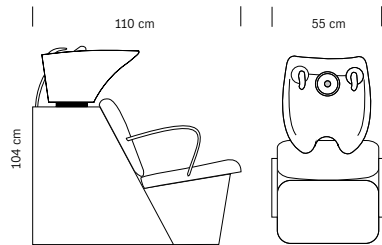

Tissu en simili cuir noir

Cuvette basculante

Douchette avec flexible

Steel structure

Black sky eco-leather upholstery

Adjustable basin

Spray head with hose

cm 55x110x104 h