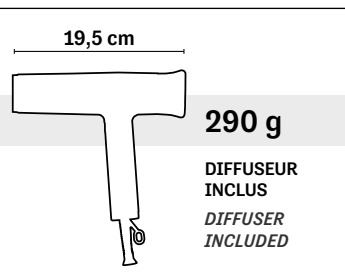

-FUTURA-

The new generation hair dryer

Compact et puissant

Futura est un sèche-cheveux de nouvelle génération, compact et puissant, doté d'un diffuseur et de concentrateurs directionnels pour réaliser différents styles de coiffure et réduire le temps de séchage. La technologie ionique avec céramique tourmaline et un moteur puissant assurent un flux d'air qui contribue à protéger les cheveux des méfaits causés par la chaleur extrême et à préserver leur éclat naturel. Ultra léger et compact, l'appareil est doté d'une fonction autonettoyante qui lui garantit une longue durée de vie.

Compact and powerful

Futura is a next-generation, compact, powerful hair dryer equipped with a diffuser and directional nozzles for different styling and reduced drying times. Ionic technology with tourmaline ceramic and a powerful motor provide airflow that helps prevent damage caused by extreme heat and protect the hair's natural shine. Ultralight and compact, it is equipped with a self-cleaning function that guarantees a long working life for the device.

**402.091
FUTURA**

Sèche-cheveux professionnel
Professional hair dryer

€ 152,90

10X24pcs

Le moteur atteint 110.000 rpm, générant un flux d'air très puissant.
Touche air froid
Générateur ions négatifs
Trois réglages du flux d'air (voyants rouges)
Trois réglages de la chaleur (led bleu)
Fonction mémoire
2,9 m câble

The motor reaches 110.000 Rpm, generating a very powerful airflow
Cool shot button
Negative ions generator
Three airflow settings (red leds)
Three heat settings (blue led)
Memory function
2,9 m Power cord

1800 watt
220-240V~ 50/60 Hz
poids/weight 290 g
cm 19,5x17h Ø 4,5

400.826 € 22,00

Support sèche-cheveux
Expo Sthauer Universal
Expo Sthauer universal hair dryer stand