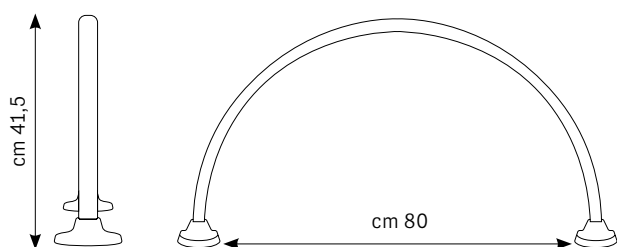

Touch control

Réglage de l'intensité lumineuse et sélection de 3 températures couleur
Light intensity adjustment and 3-temperature colour selection