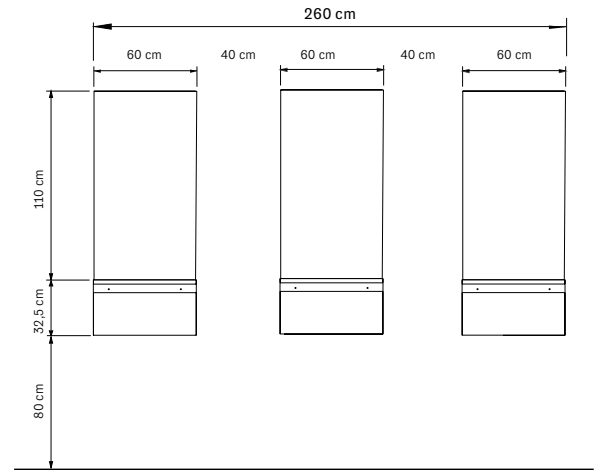

SOLUTIONS MODULAIRES
MODULAR SOLUTIONS