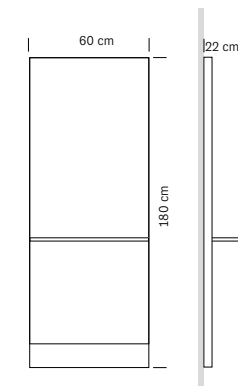

375.201
LUCE DUO
Miroir avec étagère double face
Double-sided mirror with shelf
€ 1.150,00

Structure en bois noir
Plans de travail en bois
Compartiments latéraux
Miroir 60x170h cm
Black wooden structure
Wooden work tops
Side compartments
Mirror 60x170h cm

cm 60x68x180 h

375.200
LUCE
Miroir avec console
Mirror with console table
€ 615,00

Structure en bois noir
Plan de travail en bois
Miroir 60x170h cm
Black wooden structure
Wooden work top
Mirror 60x170h cm

cm 60x22x180 h