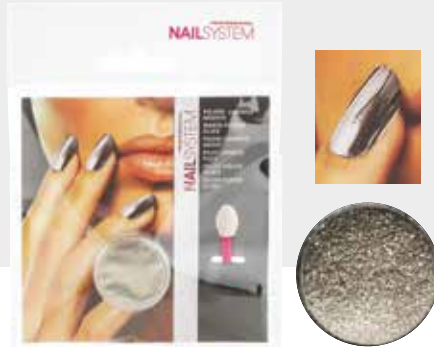

MIRROR POWDER

374.141 € 4,20
Poudre lumineuse - Argent
Shimmer powder - Silver
min. 12 pcs