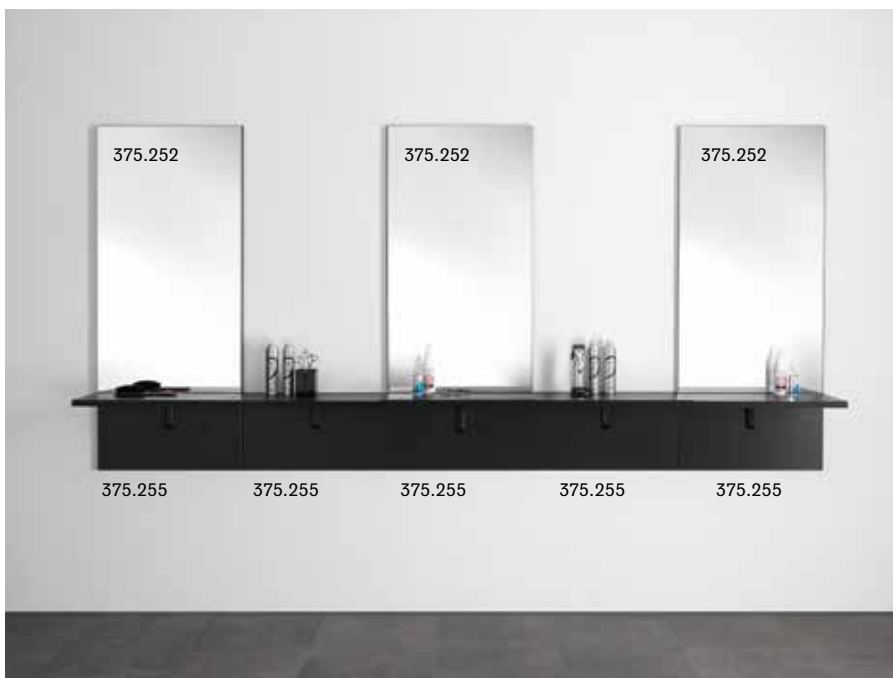

SOLUTIONS MODULAIRES
MODULAR SOLUTIONS