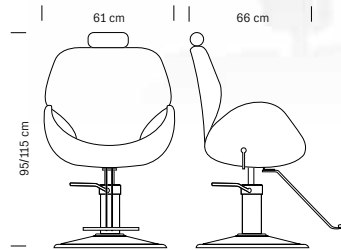

LUMIA

Fauteuil unisex
Unisex chair

375.056 Blanc / White
375.057 Noir / Black

€ 690,00

Structure chromée
Revêtu en simili cuir
Repose-pieds chromé
Appuie-tête réglable
Dossier inclinable

Chromed frame
Black sky eco-leather upholstery
Chromed footrest
Adjustable headrest
Reclining back

cm 61x66x95/115 h (max)