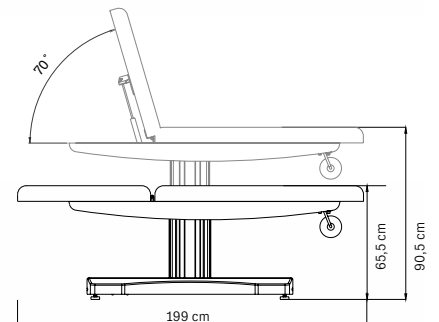

376.005
ATLANTIC WOOD ADVANCE

Lit électrique 2 moteurs
Electric massage 3-motors bed

€ 2.690,00

5x2pcs

Réglage électrique de la hauteur
et du dossier

Coussin et orifice visage

Finition en bois

Revêtu en sky blanc

Porte-rouleaux

Capacité de charge: 175 Kg

*Power-operated back and leg-rest
height adjustment*

Pillow with face cradle

Wood finish

White sky upholstery

Paper roll holder

Maximum load capacity: 175 Kg

300 watt

220-240V~50/60 Hz

Poids - *Weight*: 83 Kg

cm 199x74x65,5/90,5 h

350.317
ATLANTIC WOOD

Lit électrique 2 moteurs
Electric massage 2-motors bed

€ 2.390,00

5x2pcs

Réglage électrique de la hauteur
et du dossier

Coussin et orifice visage

Finition en bois

Revêtu en sky blanc

Porte-rouleaux

Capacité de charge: 175 Kg

*Power-operated back and leg-rest
height adjustment*

Pillow with face cradle

Wood finish

White sky upholstery

Paper roll holder

Maximum load capacity: 175 Kg

300 watt

220-240V~50/60 Hz

Poids - *Weight*: 83 Kg

cm 199x74x65,5/90,5 h