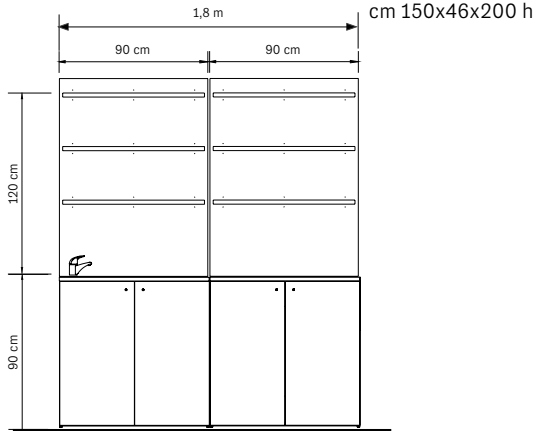

SERVICE NATURAL
Meuble de service
Mélèze naturel et mélaminé blanc
*Service unit Natural
larch and white laminate*
€ 2.039,00

Présentoir mural 3 tablettes - 375.288
Meuble de service avec lavabo
et mitigeur 375.287
Meuble 2 portes avec tablettes internes
375.219
Bac en acier inox - COM.040
Mitigeur en acier inox - 375.256

Wall display stand 3 shelves - 375.288
Service unit with sink and mixer - 375.287
Double-door unit
with interior shelves - 375.219
Stainless steel basin - COM.040
Stainless steel mixer - 375.256