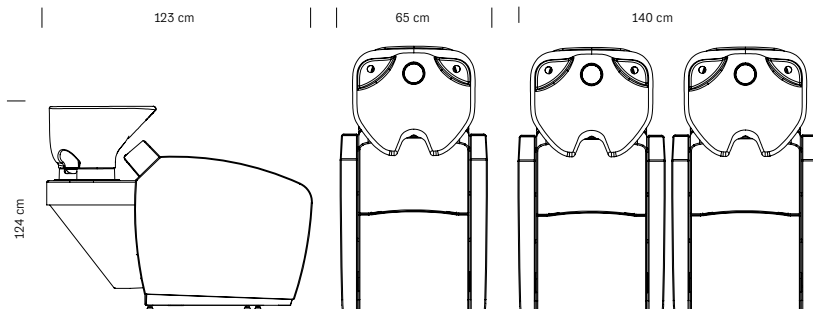

375.241 SUN Bac à shampoing Washing unit € 1.150,00	Structure en acier
	Tissu en simili cuir noir
	Cuvette basculante
	Douchette avec flexible
	<i>Steel structure</i>
	<i>Black sky eco-leather upholstery</i>
	<i>Adjustable basin</i>
	<i>Spray head with hose</i>

cm 65x123x124 h