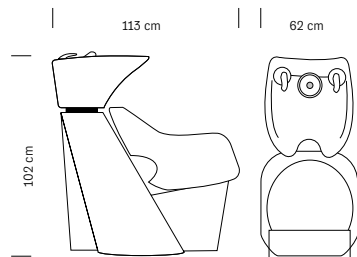

370.597

INDI

Bac à shampoing
Washing unit

€ **999,50**

Tissu en simili cuir noir
Cuvette basculante
Douchette avec flexible

Black sky eco-leather upholstery
Adjustable basin
Spray head with hose

cm 62x113x102 h