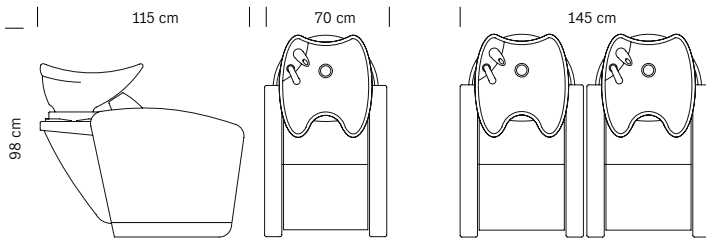

ELEGANCE

Bac à shampoing
Washing unit

375.015 Noir / Black
375.014 Blanc / White

€ 1.099,00

Structure en acier

Tissu en simili cuir noir

Cuvette basculante

Douchette avec flexible

Steel structure

Black sky eco-leather upholstery

Adjustable basin

Spray head with hose

cm 70x115x98 h

Les bacs à shampoing Elegance sont la solution idéale pour tous les besoins: une union parfaite entre élégance, fonctionnalité et attention aux détails pour rendre chaque salon de coiffure unique. La chaise rembourrée et le bac inclinable s'adaptent à la taille du client pour un lavage confortable et relaxant. Le design arrondi et la cuvette ergonomique s'adaptent à tout type de salon et mobilier en les rendant plus élégants et fonctionnels. La structure de lavage est disponible en blanc et en noir.

Elegance wash units offer the ideal solution for all needs: class, convenience and attention to detail combine to give every salon a unique style. The padded seat and reclining basin adapt comfortably to the client's height, ensuring relaxation during shampoo applications. The rounded design and ergonomic basin fit into any type of salon and layout, adding class and functionality. The wash unit structure is available in black and white.