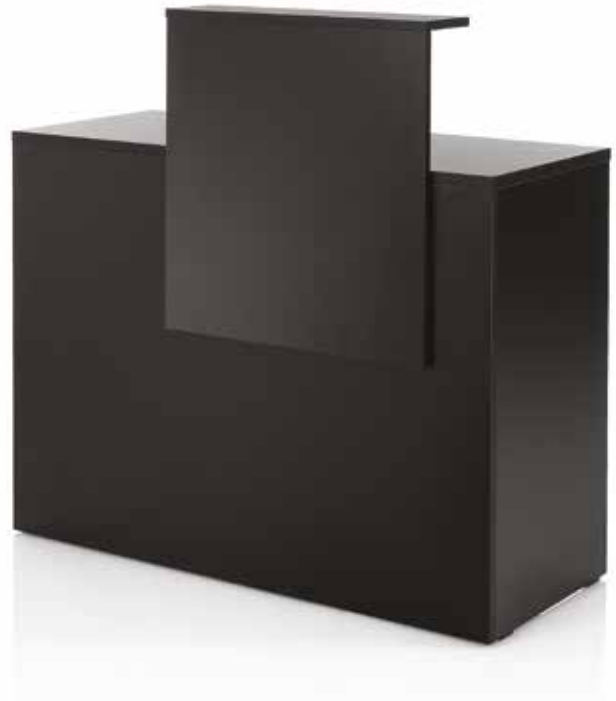

375.243
VISTA CONSOLLE BLACK&OAK
Comptoir d'accueil
Mélaminé noire & chêne
*Reception desk
in black & oak laminate*

Structure en bois
Meuble derrière la caisse

*Wood structure
Counter back cabinet*

cm 115x45x110/115 h

€ 825,00

375.223
VISTA CONSOLLE BLACK
Comptoir d'accueil
Mélaminé noir
*Reception desk
in black laminate*

Structure en bois
Meuble derrière la caisse

*Black Wood structure
Counter back cabinet*

cm 115x45x110/115 h

€ 825,00

BLACK&OAK COLLECTION

BLACK COLLECTION