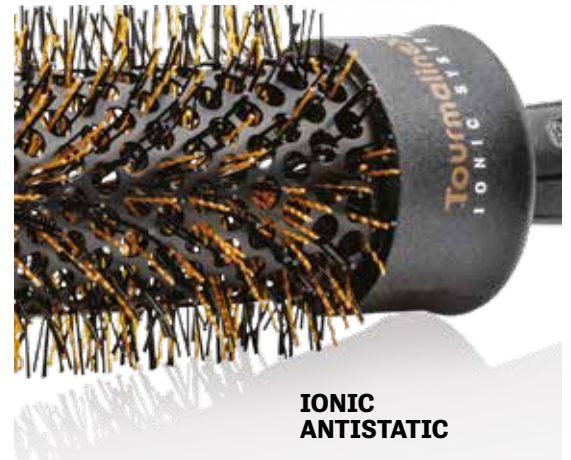

401.468 € 10,80

Ø 43 mm
box 6 pcs
5x24pcs

TOURMALINE XL
 Brosse thermique
 céramique tourmaline
*Thermal brush
 ceramic tourmaline*

Soies ioniques en nylon
 Cylindre creux et ventilé
 revêtement céramique
 Résistant aux hautes
 températures
 Poignée antidérapante

*Ionic bristles in nylon
 Hollow, ventilated cylinder
 with ceramic coating
 Resistant to high temperatures
 Non-slip handle*

TourmalineXL
 I O N I C S Y S T E M

EXTRA LONG VENTILATED CYLINDER

EXTRA
 LONG