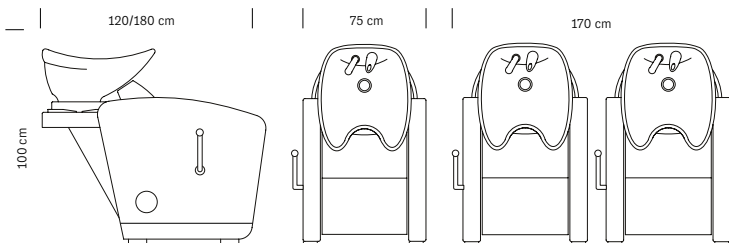

375.096
OMEGA PLUS
Bac à shampoing
avec repose-pieds
*Washing unit
with raised footrest*
€ 1.290,00

Structure en acier
Tissu en simili cuir noir
Cuvette basculante
Douchette avec flexible

*Steel structure
Black sky eco-leather upholstery
Adjustable basin
Spray head with hose*

cm 75x110x97 h

375.095
OMEGA
Bac à shampoing
Washing unit
€ 1.240,00

Structure en acier
Tissu en simili cuir noir
Cuvette basculante
Douchette avec flexible

*Steel structure
Black sky eco-leather upholstery
Adjustable basin
Spray head with hose*

cm 75x110x97 h