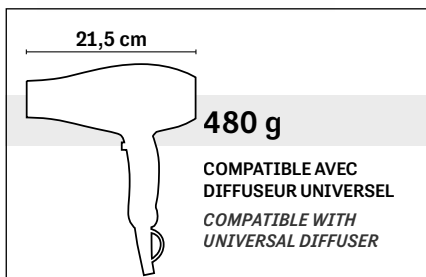

Maestro

ITALIAN CONCEPT  **480**

STHAUER

Le moteur puissant et performant de 2200 watts garantit un grand nombre d'heures d'utilisation en salon, tout en maintenant un poids optimal pour le coiffage. Les grilles revêtues de céramique tourmaline n'abîment pas les cheveux. La forme de l'extrémité antérieure de l'appareil est parfaite pour tous les diffuseurs universels.

The powerful, top-performance motor supplies 2200 Watts of power, guaranteeing a high number of hours of salon use, with an optimum weight for styling work. The grille coated in tourmaline-ceramic will not damage hair. The front end of the dryer is shaped for use with all universal diffusers.

402.081

402.082

402.080

MAESTRO 480
Sèche-cheveux professionnel
Professional hair dryer

402.080 White platinum
402.081 Blu platinum
402.082 Grey platinum

€ 42,90

10X24pcs

Moteur professionnel AC Light
longue durée de vie
Ultra léger et ergonomique
Grilles recouvertes en tourmaline
Cordon 2,8 m
Moteur à 2 vitesses
Trois températures
Touche d'air froid instantané

*Professional AC Light long-life motor
Ultralight and user-friendly
Grids coated in tourmaline ceramic
2.8 m cable
Two speeds
Three temperatures
Cold shot*

2200 watt Turbo
220-240V~ 50/60 Hz
poids/weight 480 g
cm 21,5x21h Ø 8